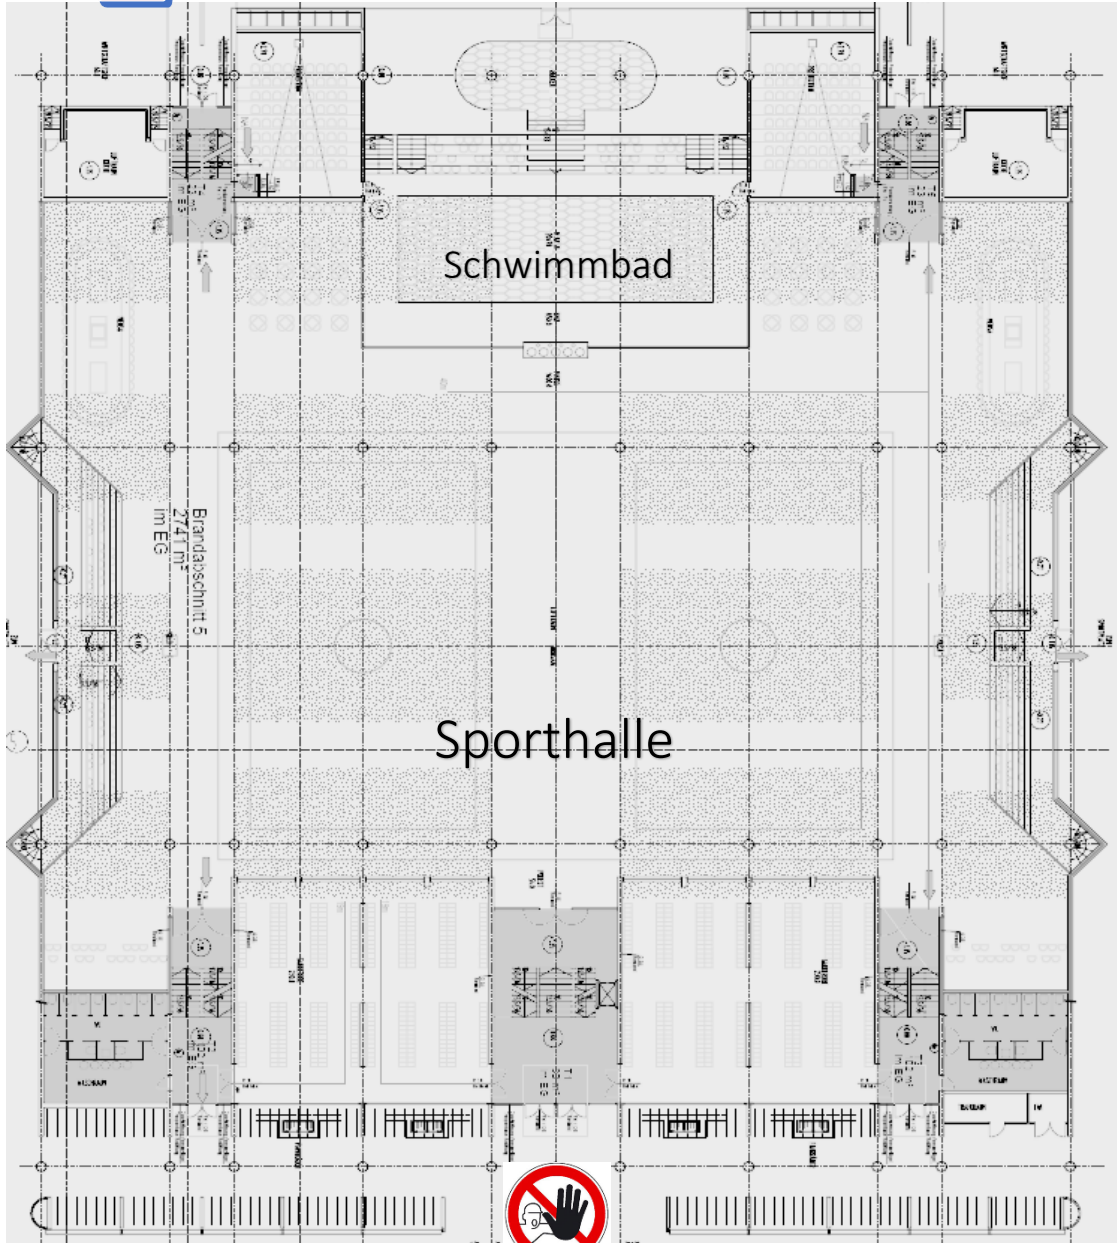

EINLASSPLAN AB 17. MAI 2021

A	B	C	D	E	F
1abcd 6b	2abcd 6c	5ab 6a 7c	4ad 7a	4bc 7b	3abcd

E

D

Sportplatz

F

C

A

Haupteingang

B

H

Fürstenweg